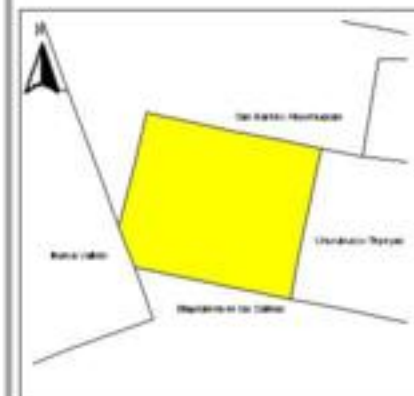

### INDICE DE DESARROLLO SOCIAL

Delegación: Gustavo A. Madero  
Colonia: Valle de Tepeyac  
Grado de desarrollo: Alto